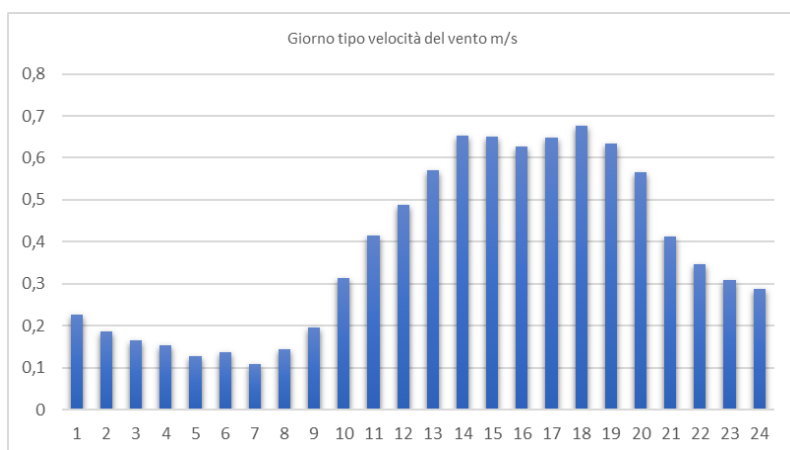

Il restante 39,9% del periodo ha visto invece la presenza di vento con una velocità media di 0,4 m/s, con una punta massima di 12,4 m/s il giorno 3 ottobre 2020.

Come evidenzia anche la *Figura 13*, i primi mesi della campagna (fine primavera, estate) sono stati caratterizzati da una maggiore ventosità, con progressiva diminuzione dell'intensità del vento, salvo brevi episodi relativamente intensi, nella stagione autunnale e di inizio inverno.

Questi valori confermano quanto atteso e mediamente misurato in questa parte della Valsugana caratterizzata, soprattutto nei mesi più freddi, da presenza di vento mediamente molto contenuta.

Figura 13:: andamento velocità del vento dal 15 giugno al 23 dicembre 2020

Utile ai fini della possibile migliore interpretazione delle informazioni è considerare anche l'andamento medio giornaliero del vento descritta in *Figura 14*.

Figura 14: andamento medio giornaliero velocità del vento dal 15 giugno al 23 dicembre 2020

Come atteso le ore meno ventose sono quelle tardo serali e notturne, mentre il vento presenta generalmente i suoi massimi fra le ore 9 e le ore 21, in particolare fra le ore 14 e le ore 20.

Unitamente alla velocità, è importante rilevare anche la direzione di provenienza del vento, in quanto la potenziale sorgente emissiva di odore, nel nostro caso lo stabilimento *Edilpavimentazioni S.r.l.*, può alternativamente trovarsi sopravvento o sottovento rispetto ai recettori. Quanto rilevato per questo parametro è evidenziato nella rosa dei venti sovrapposta all'area di studio nella sottostante *Figura 15*.