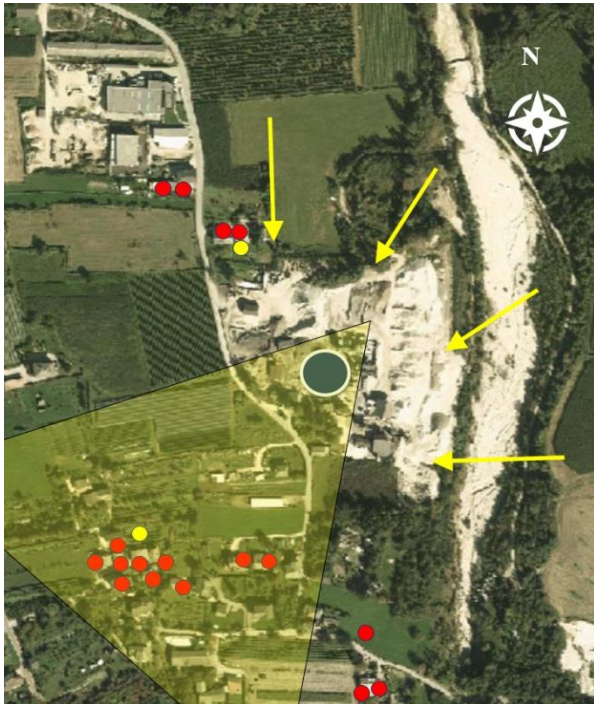

In dettaglio la validazione in funzione della direzione del vento al momento della segnalazione è descritta nelle successive *Figure 20, 21 e 22*.

*Figura 20: Recettori/segnalatori posizionati a S – SE
angolo di validità $0^{\circ}N < DV < 90^{\circ}N$ - con vento $< 0,2$ m/s
angolo di validità $0-360^{\circ}$*