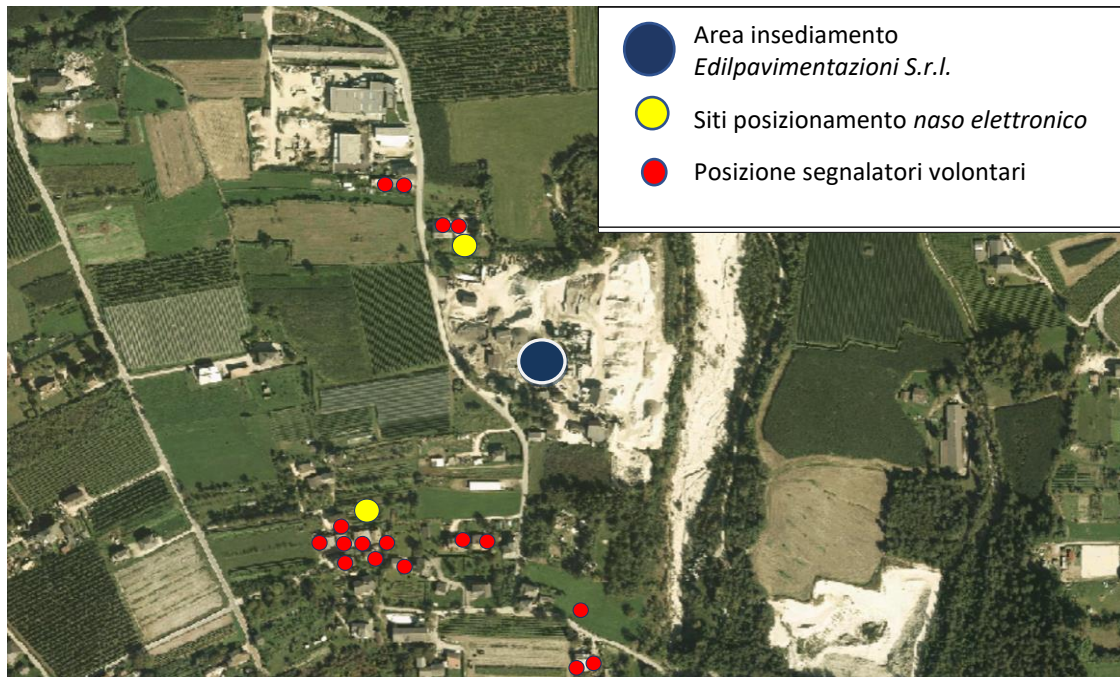

Consapevoli, già in fase di progettazione dell'indagine, sia del fatto che quanto segnalato era riconducibile ad eventi ricorrenti e non eccezionali e contingenti, sia dell'origine degli odori, è stata conseguentemente attivata una doppia modalità di rilevamento, che alla sistematica raccolta delle segnalazioni da parte dei residenti ha unito il posizionamento di uno strumento di misura comunemente, anche se non del tutto correttamente, chiamato *naso elettronico*. Si tratta infatti di un analizzatore dotato di più sensori potenzialmente in grado di rilevare, in maniera continuativa ed automatica, la presenza di sostanze aerodisperse, non necessariamente tutte odorogene. Il suo utilizzo, previo un preliminare addestramento eseguito utilizzando campioni prelevati dalle

Figura 4: distribuzione dei punti di segnalazione dei residenti e siti di posizionamento del naso elettronico

Nel periodo di misura 15 giugno 2020 - 6 ottobre 2020 il *naso elettronico* è stato posizionato nel giardino del civico 25 della S.P. 133dir Monterovere, ad una distanza di circa 250 metri dal potenziale punto di massima emissione odorigena e di circa 200 metri dal perimetro sud della ditta *Edilpavimentazioni S.r.l.*

Figura 5: particolare del posizionamento del naso elettronico e del campionario di polveri sottili PM10 nel giardino del civico 25 della S.P. 133dir Monterovere

Nel secondo periodo di misura, dal 10 ottobre 2020 al 23 dicembre 2020 lo strumento è stato invece posizionato nel giardino del civico 1 di via per Vezzena, ad una distanza di circa 150 metri a nord dal potenziale punto di massima emissione odorigena e di circa 50 metri dal perimetro nord dell'insediamento di *Edilpavimentazioni S.r.l.*