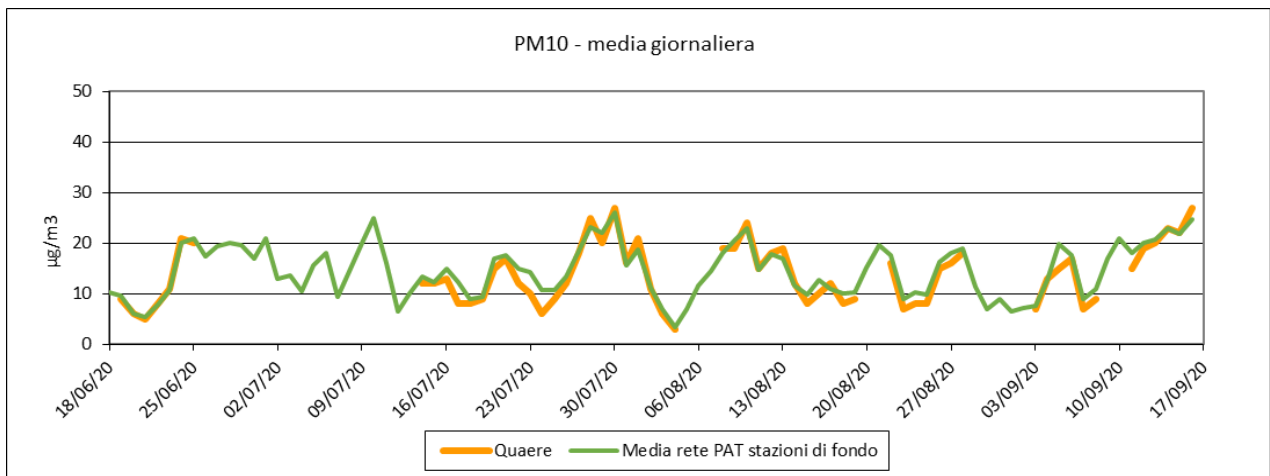

(media di 14  $\mu\text{g}/\text{m}^3$ ) ed in particolare presso la centralina di Borgo Valsugana, posizionata nello stesso fondovalle (15  $\mu\text{g}/\text{m}^3$ ).

Figura 24: andamento medie giornaliere PM 10 misurate a Quare di Levico Terme e Borgo Valsugana