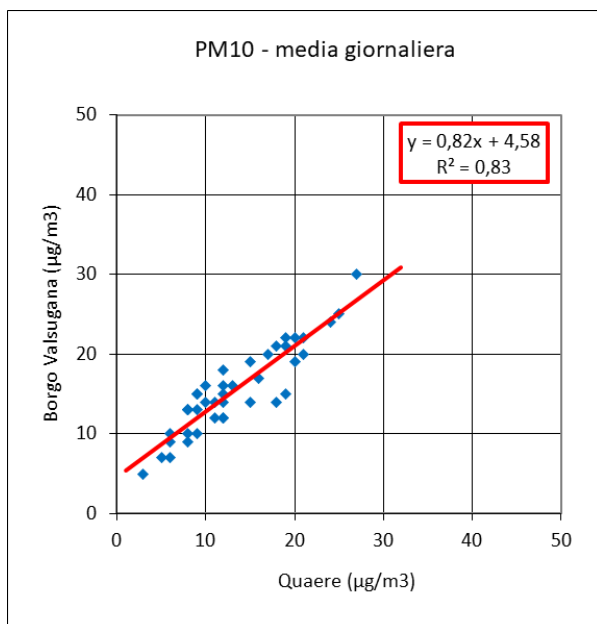

Figura 24: andamento medie giornaliere PM 10 misurate a Quare di Levico Terme e presso tutte le stazioni di fondo della rete provinciale

Figura 25: retta di correlazione fra i dati di PM10 misurati a Quaere di Levico Terme e a Borgo Valsugana