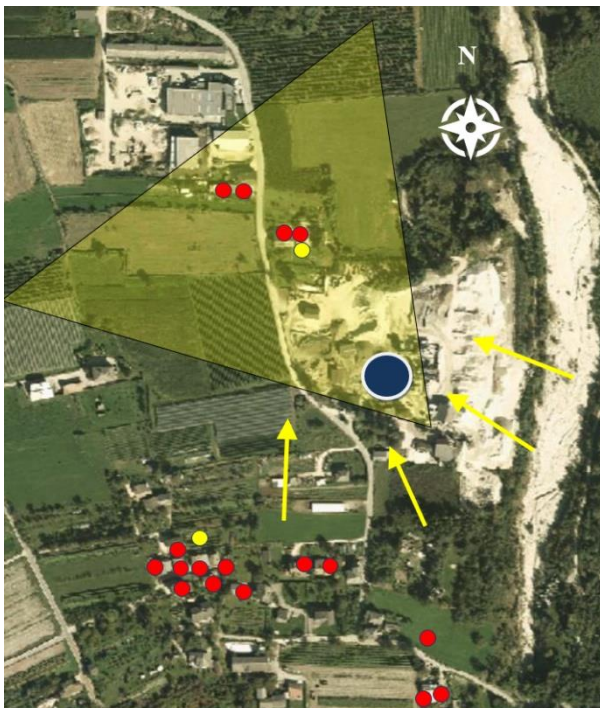

*Figura 22: Recettori/segnalatori posizionati a N – NO
angolo di validità $110^{\circ}N < DV < 180^{\circ}N$ - con vento $< 0,2$ m/s
angolo di validità $0-360^{\circ}$*