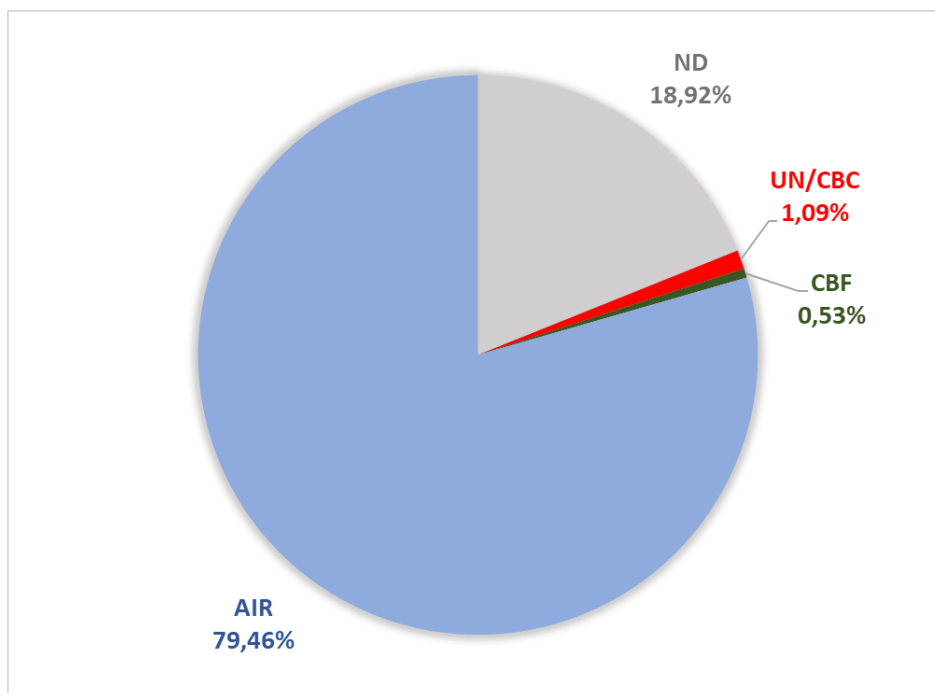

*Tabella 1: Numero di misure, percentuali e durate complessive attribuite dallo strumento alle impronte olfattive*

Figura 19: percentuali complessive attribuite dallo strumento alle impronte olfattive

Le criticità già evidenziate in precedenza, relative ai limiti di sensibilità ed alle modalità con le quali l'odore si manifesta, hanno trovato principale riscontro nella sostanziale impossibilità per lo strumento di marcare con certezza episodi di odore del conglomerato bituminoso "caldo", odore che era il più atteso e che risulta essere generalmente il più percepito e segnalato dai residenti.