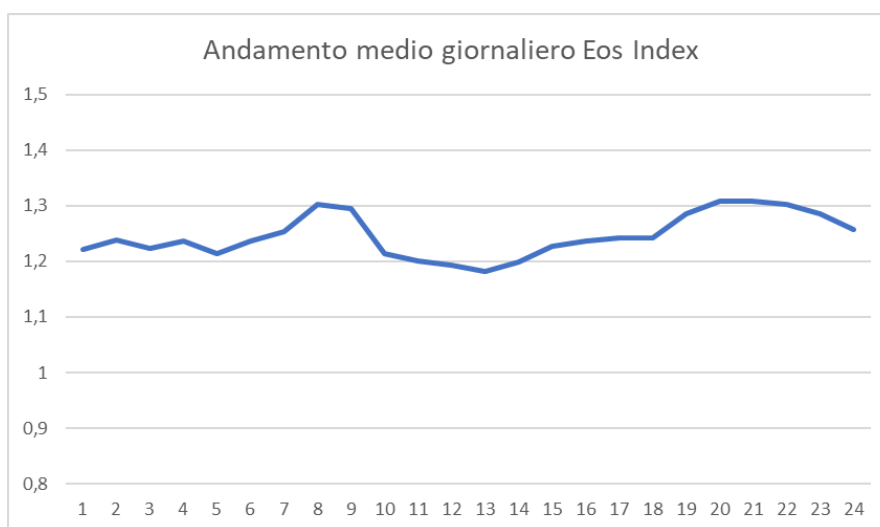

Una seconda indicazione interessante si ricava considerando l'andamento medio giornaliero (*Figura 17*), che mostra valori di intensità olfattiva superiore, seppur leggermente, concentrati in particolare nelle prime ore del mattino, fra le ore 7 e le ore 9, all'interno delle quali si concentrano, come vedremo, la maggior parte delle segnalazioni di odore dei residenti. Una leggera gobba si nota anche nelle ore pomeridiane, fra le ore 14 e le ore 18, anch'esse interessate da segnalazioni.

L'ultimo incremento nelle ore serali è invece riconducibile più verosimilmente a fattori ambientali generali che non ad eventuali sorgenti specifiche. Come si nota si tratta comunque di differenze molto piccole, fatto questo che aumenta i margini d'incertezza e causa non poca difficoltà nella possibile individuazione delle cause.

Figura 17: andamento medio giornaliero Eox Index dal 15 giugno al 14 novembre 2020

L'andamento medio settimanale dello stesso indicatore descritto in *Figura 18* conferma quanto appena affermato. Anche in questo caso le differenze sono minime, con in più la particolarità che le due giornate che hanno evidenziato l'Eos Index mediamente più alto sono state il sabato e la domenica.