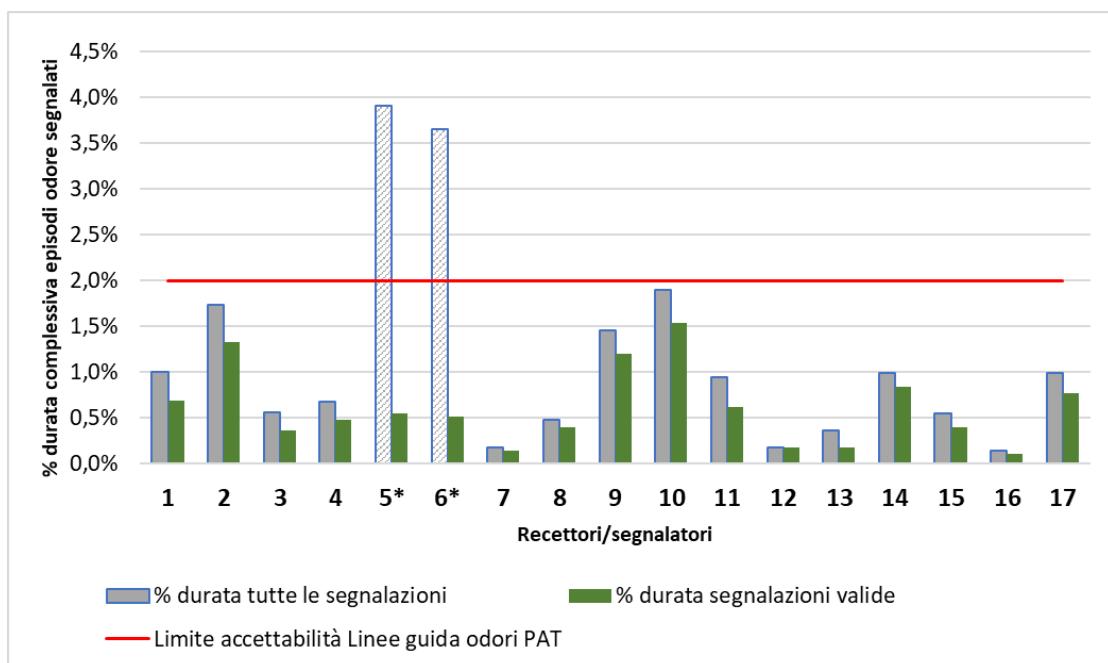

Per tutti gli altri segnalatori la differenza fra le ore segnalate e le ore validate è dovuta unicamente alla loro parziale incoerenza con la direzione di provenienza del vento.

Indicativo ed interessante anche il dato di durata degli episodi la cui media (esclusi i segnalatori n. 5 e n. 6) è risultata essere di 28 minuti considerando tutte le segnalazioni tal quali e non sottoposte ad alcun filtro di validazione e di 19 minuti considerando le sole segnalazioni considerate valide. Entrambi i dati, pur con tutte le incertezze che li hanno determinati, risultano essere molto simili a quelli mediamente misurati anche dal *naso elettronico*.