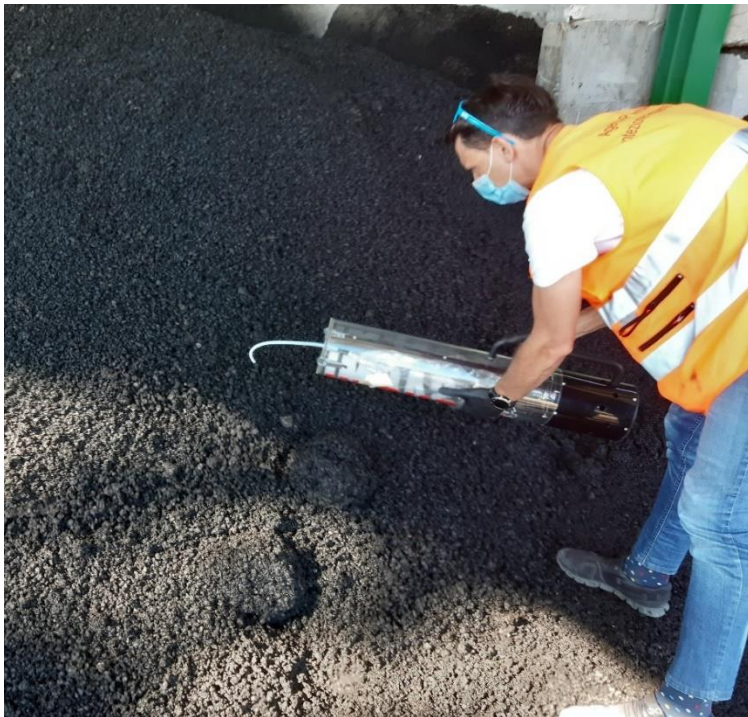

Le potenziali emissioni dell’asfalto a freddo sono state campionate direttamente sulla superficie dei depositi del materiale appena prodotto e posto a raffreddare negli appositi spazi dedicati.

Figure 9 e 10: campionamento emissione asfalto a freddo