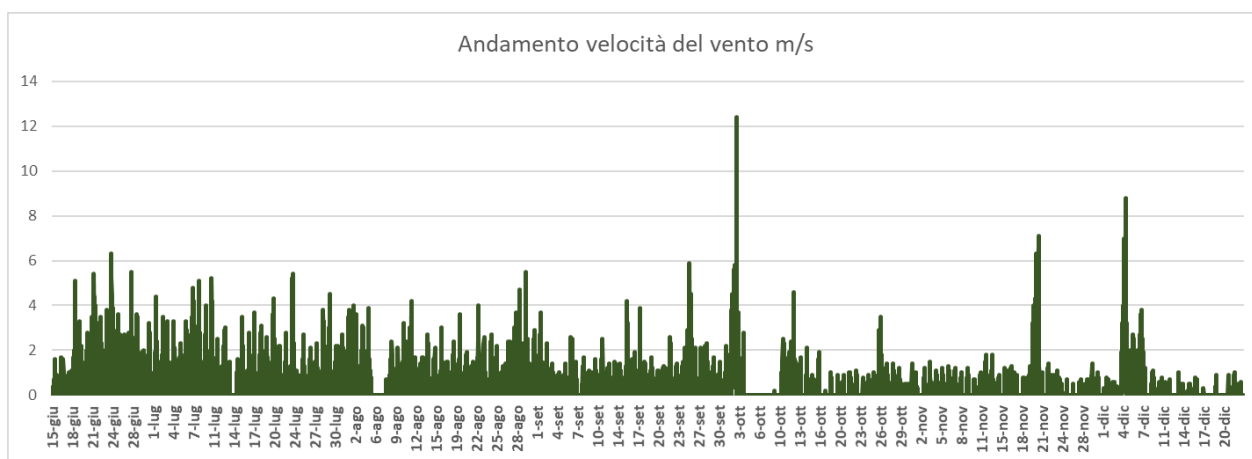

Questi valori confermano quanto atteso e mediamente misurato in questa parte della Valsugana caratterizzata, soprattutto nei mesi più freddi, da presenza di vento mediamente molto contenuta.

Figura 13:: andamento velocità del vento dal 15 giugno al 23 dicembre 2020

Utile ai fini della possibile migliore interpretazione delle informazioni è considerare anche l'andamento medio giornaliero del vento descritta in *Figura 14*.

Figura 14: andamento medio giornaliero velocità del vento dal 15 giugno al 23 dicembre 2020