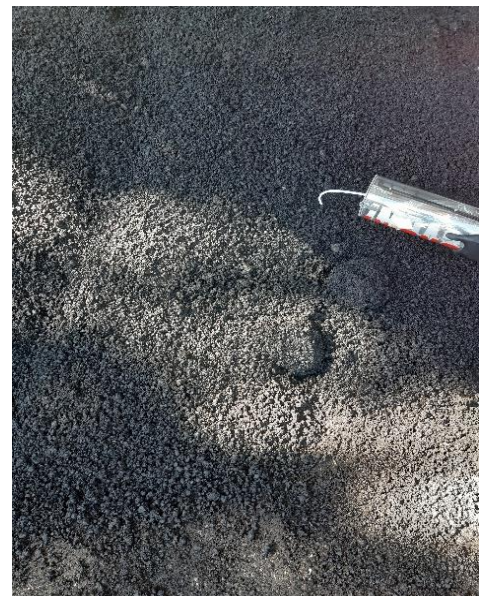

Le potenziali emissioni dell’asfalto a freddo sono state campionate direttamente sulla superficie dei depositi del materiale appena prodotto e posto a raffreddare negli appositi spazi dedicati.

Figure 9 e 10: campionamento emissione asfalto a freddo