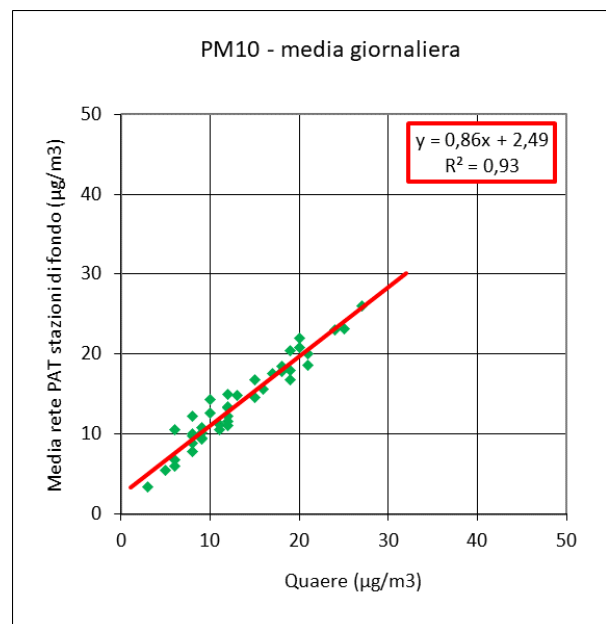

Figura 24: andamento medie giornaliere PM 10 misurate a Quare di Levico Terme e presso tutte le stazioni di fondo della rete provinciale

Figura 25: retta di correlazione fra i dati di PM10 misurati a Quaere di Levico Terme e a Borgo Valsugana