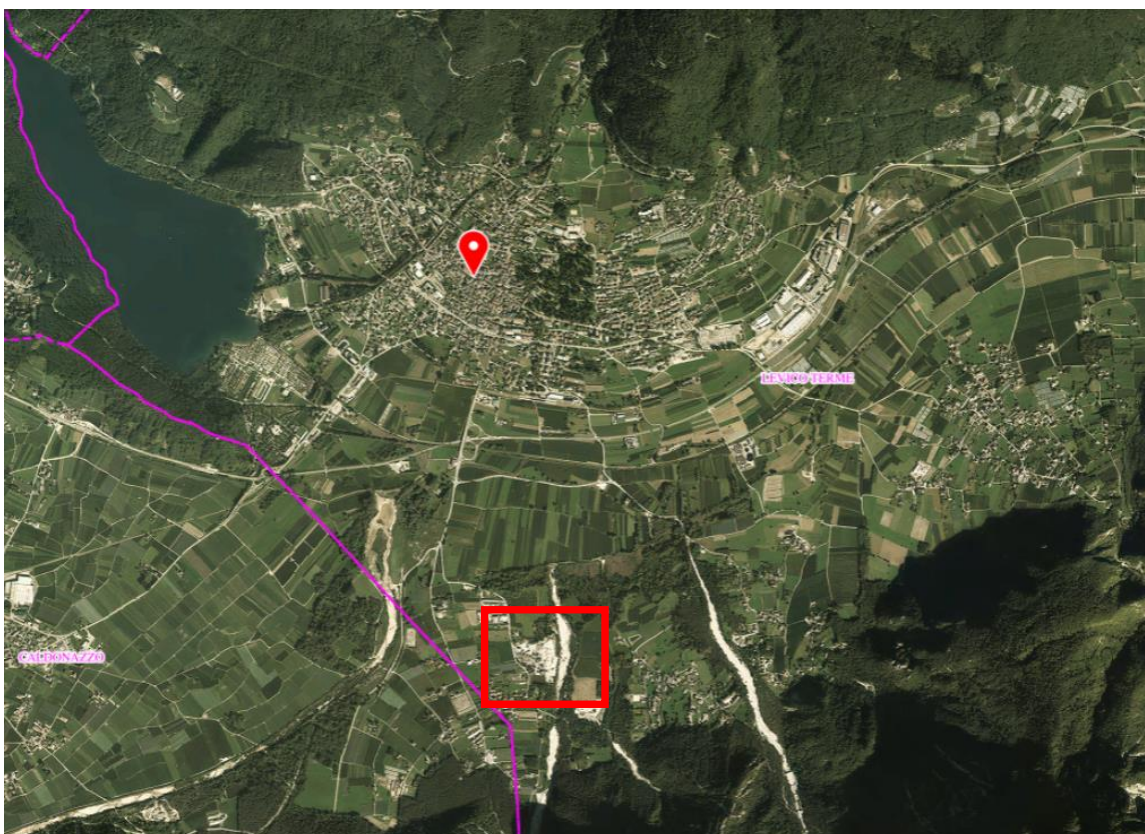

In particolare sono stati pianificati circa sei mesi di misure, con un primo periodo – dal 15 giugno 2020 al 6 ottobre 2020 – durante il quale il *naso elettronico* è stato posizionato presso i recettori a sud rispetto allo stabilimento *Edilpavimentazioni S.r.l.*, ed un secondo periodo – dal 10 ottobre 2020 al 23 dicembre 2020 – con il posizionamento del *naso elettronico* presso i recettori posti a nord dello stabilimento.

### 2.2 Area d'indagine

L'indagine ha interessato la frazione Quaere di Levico Terme dove, in prossimità delle abitazioni, è operativa la sede produttiva della ditta *Edilpavimentazioni S.r.l.*

Figura 1: area d'indagine con evidenza dell'area occupata dall'insediamento *Edilpavimentazioni S.r.l.*

L'area nel complesso è caratterizzata dalla presenza di qualche decina di abitazioni residenziali, in un contesto sostanzialmente agricolo e prossimo a zone boscate.

L'attività produttiva più significativa è rappresentata come già detto dall'insediamento *Edilpavimentazioni S.r.l.*, cui si aggiungono alcune altre piccole attività artigianali e agricole/zootecniche.

Figura 4: distribuzione dei punti di segnalazione dei residenti e siti di posizionamento del naso elettronico

Nel periodo di misura 15 giugno 2020 - 6 ottobre 2020 il *naso elettronico* è stato posizionato nel giardino del civico 25 della S.P. 133dir Monterovere, ad una distanza di circa 250 metri dal potenziale punto di massima emissione odorigena e di circa 200 metri dal perimetro sud della ditta *Edilpavimentazioni S.r.l.*