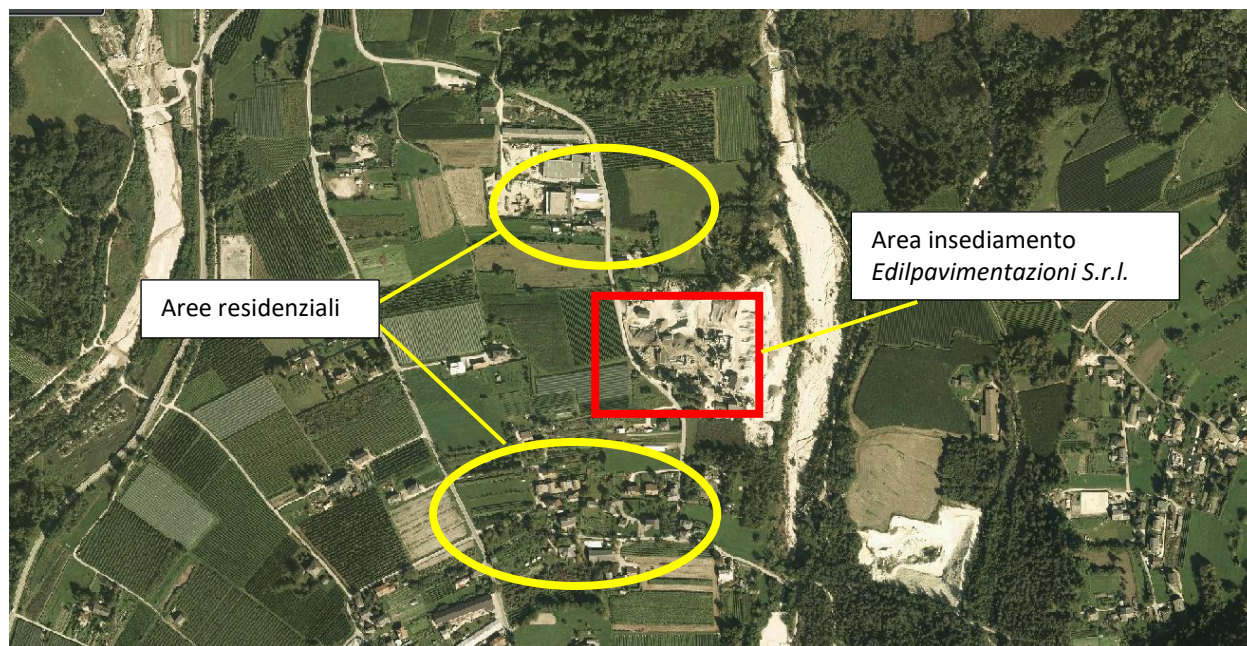

### 2.2 Area d'indagine

L'indagine ha interessato la frazione Quaere di Levico Terme dove, in prossimità delle abitazioni, è operativa la sede produttiva della ditta *Edilpavimentazioni S.r.l.*

Figura 1: area d'indagine con evidenza dell'area occupata dall'insediamento *Edilpavimentazioni S.r.l.*

L'area nel complesso è caratterizzata dalla presenza di qualche decina di abitazioni residenziali, in un contesto sostanzialmente agricolo e prossimo a zone boscate.

L'attività produttiva più significativa è rappresentata come già detto dall'insediamento *Edilpavimentazioni S.r.l.*, cui si aggiungono alcune altre piccole attività artigianali e agricole/zootecniche.

Figura 2: area d'indagine con evidenza dell'area occupata dall'insediamento *Edilpavimentazioni S.r.l.* e delle aree residenziali

Figura 4: distribuzione dei punti di segnalazione dei residenti e siti di posizionamento del naso elettronico

Nel periodo di misura 15 giugno 2020 - 6 ottobre 2020 il *naso elettronico* è stato posizionato nel giardino del civico 25 della S.P. 133dir Monterovere, ad una distanza di circa 250 metri dal potenziale punto di massima emissione odorigena e di circa 200 metri dal perimetro sud della ditta *Edilpavimentazioni S.r.l.*