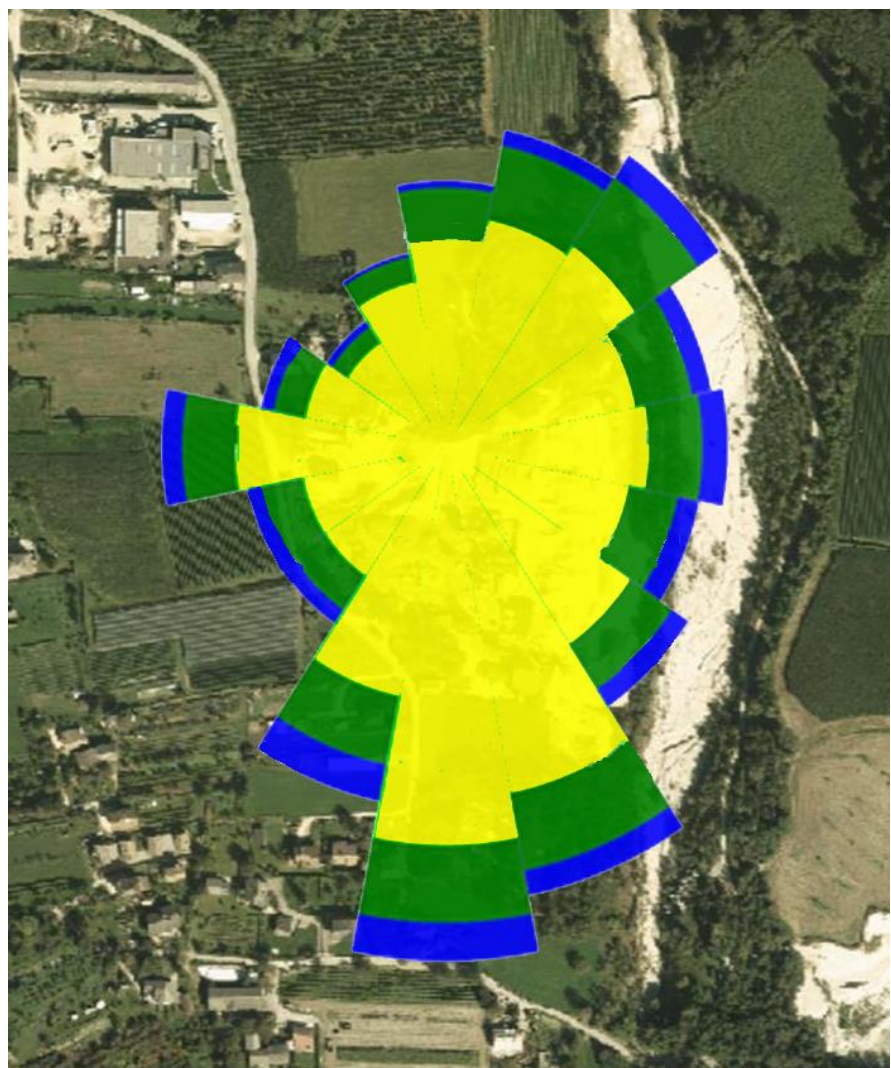

Come atteso le ore meno ventose sono quelle tardo serali e notturne, mentre il vento presenta generalmente i suoi massimi fra le ore 9 e le ore 21, in particolare fra le ore 14 e le ore 20.

Unitamente alla velocità, è importante rilevare anche la direzione di provenienza del vento, in quanto la potenziale sorgente emissiva di odore, nel nostro caso lo stabilimento *Edilpavimentazioni S.r.l.*, può alternativamente trovarsi sopravvento o sottovento rispetto ai recettori. Quanto rilevato per questo parametro è evidenziato nella rosa dei venti sovrapposta all'area di studio nella sottostante *Figura 15*.

Seppure non con grandi differenze, le direzioni prevalenti di provenienza dei venti sono risultate essere quelle dai quadranti sud (S e SSE) e da nord-est (NNE e NE).

In percentuale

Direzione provenienza	% episodi
N	2,4
NNE	2,9
NE	3,2
ENE	2,6
E	2,7
ESE	2,5
SE	2,8
SSE	4,1
S	4,6
SSW	3,3
SW	1,9
WSW	1,9
W	2,7
WNW	1,8
NW	1,4
NNW	1,8

Figura 15: rosa dei venti dal 15 giugno al 23 dicembre 2020