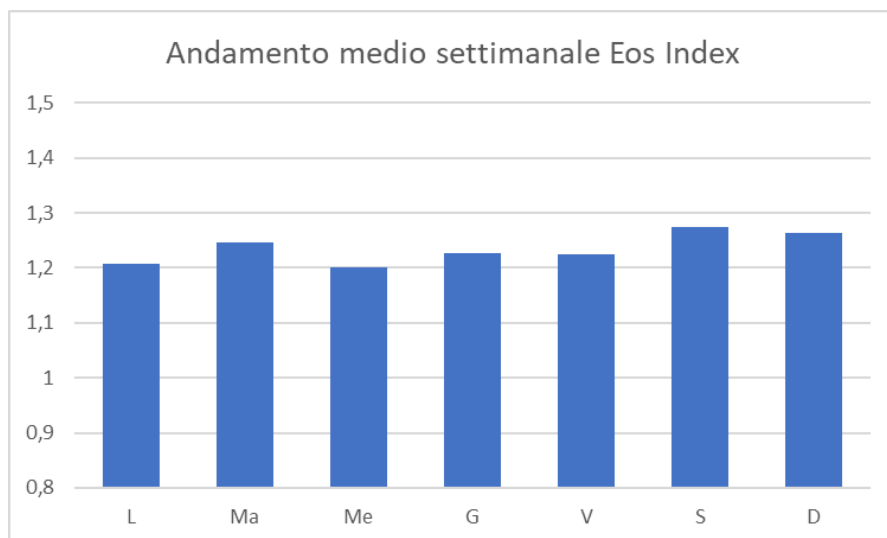

Una seconda indicazione interessante si ricava considerando l'andamento medio giornaliero (*Figura 17*), che mostra valori di intensità olfattiva superiore, seppur leggermente, concentrati in particolare nelle prime ore del mattino, fra le ore 7 e le ore 9, all'interno delle quali si concentrano, come vedremo, la maggior parte delle segnalazioni di odore dei residenti. Una leggera gobba si nota anche nelle ore pomeridiane, fra le ore 14 e le ore 18, anch'esse interessate da segnalazioni.

Figura 17: andamento medio giornaliero Eox Index dal 15 giugno al 14 novembre 2020

L'andamento medio settimanale dello stesso indicatore descritto in *Figura 18* conferma quanto appena affermato. Anche in questo caso le differenze sono minime, con in più la particolarità che le due giornate che hanno evidenziato l'Eos Index mediamente più alto sono state il sabato e la domenica.