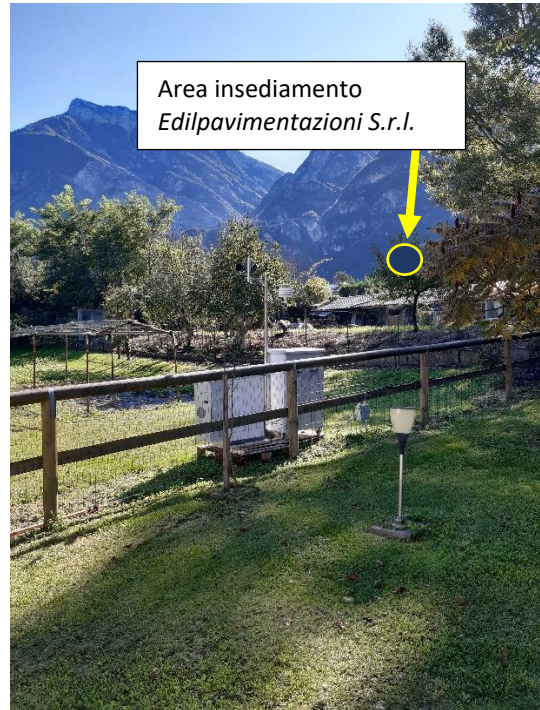

Figura 5: particolare del posizionamento del naso elettronico e del campionario di polveri sottili PM10 nel giardino del civico 25 della S.P. 133dir Monterovere

Nel secondo periodo di misura, dal 10 ottobre 2020 al 23 dicembre 2020 lo strumento è stato invece posizionato nel giardino del civico 1 di via per Vezzena, ad una distanza di circa 150 metri a nord dal potenziale punto di massima emissione odorigena e di circa 50 metri dal perimetro nord dell'insediamento di *Edilpavimentazioni S.r.l.*

Figure 6 e 7: particolare del posizionamento del naso elettronico nel giardino del civico 1 di via per Vezzena

I segnalatori raggruppati a sud dell'insediamento *Edilpavimentazioni S.r.l.* (13 punti di rilievo) hanno raccolto e trasmesso le segnalazioni nel primo periodo di misura del *naso elettronico*, mentre i segnalatori raggruppati a nord (4 punti di rilievo) hanno raccolto e trasmesso le segnalazioni per tutta la durata dell'indagine.