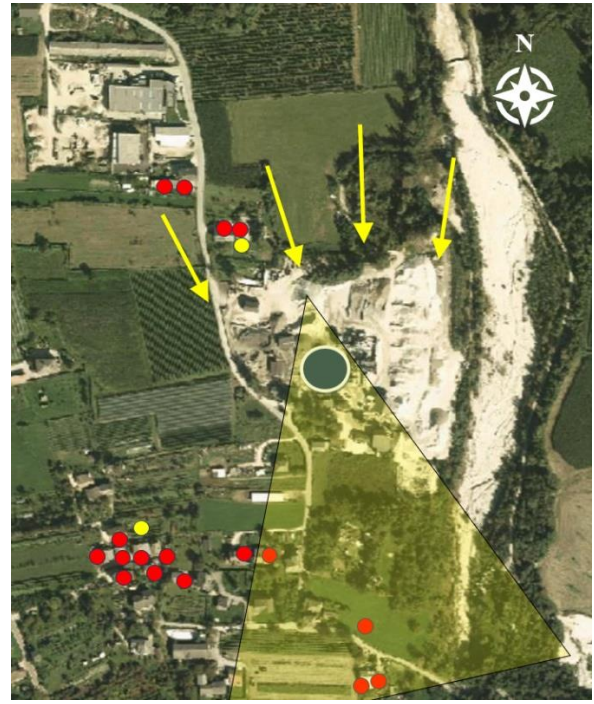

*Figura 21: Recettori/segnalatori posizionati a S – SE
angolo di validità $320^{\circ}N < DV < 20^{\circ}N$ – con vento $< 0,2$ m/s
angolo di validità $0-360^{\circ}$*