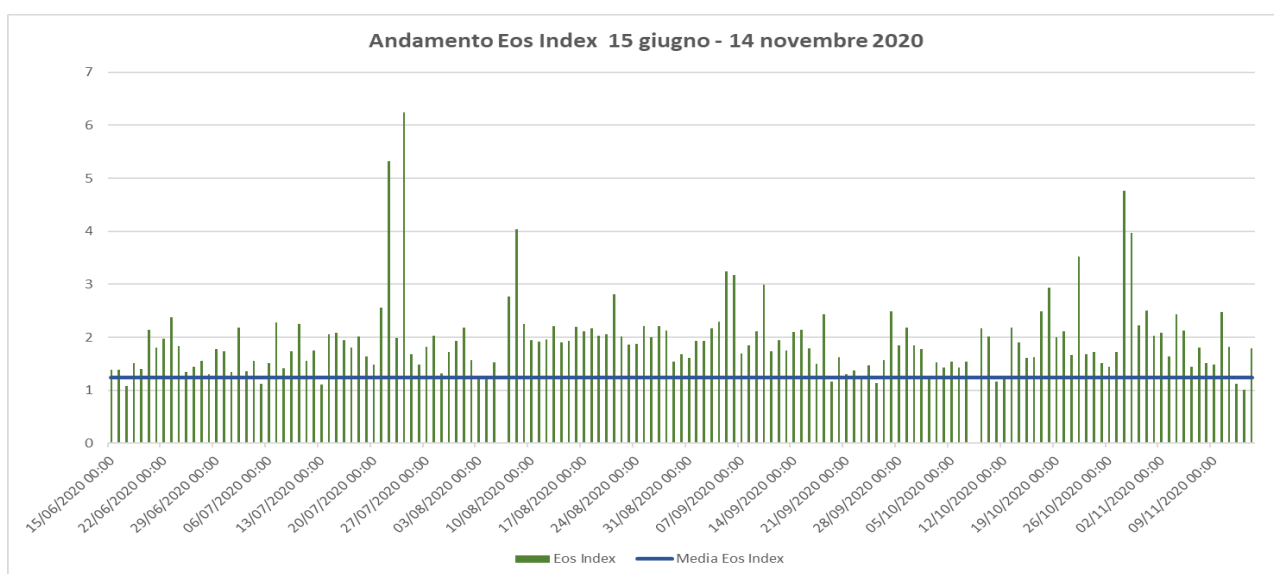

Quale primo dato di sintesi si propone di seguito l'andamento dell'indice di intensità olfattiva rilevata (Eos Index), che restituisce la risposta complessiva di tutti i sensori installati rispetto alla quantità di sostanze campionate, odorigene e non. Il periodo di misura validato inizia il 15 giugno 2020 e si interrompe il 14 novembre 2020, data oltre la quale la temperatura ambiente si è abbassata al di sotto di una soglia che ha compromesso il regolare funzionamento dello strumento. Pur con questa interruzione un po' anticipata rispetto al preventivato si sono potuti comunque raccogliere dati per cinque mesi (complessive 3672 ore).