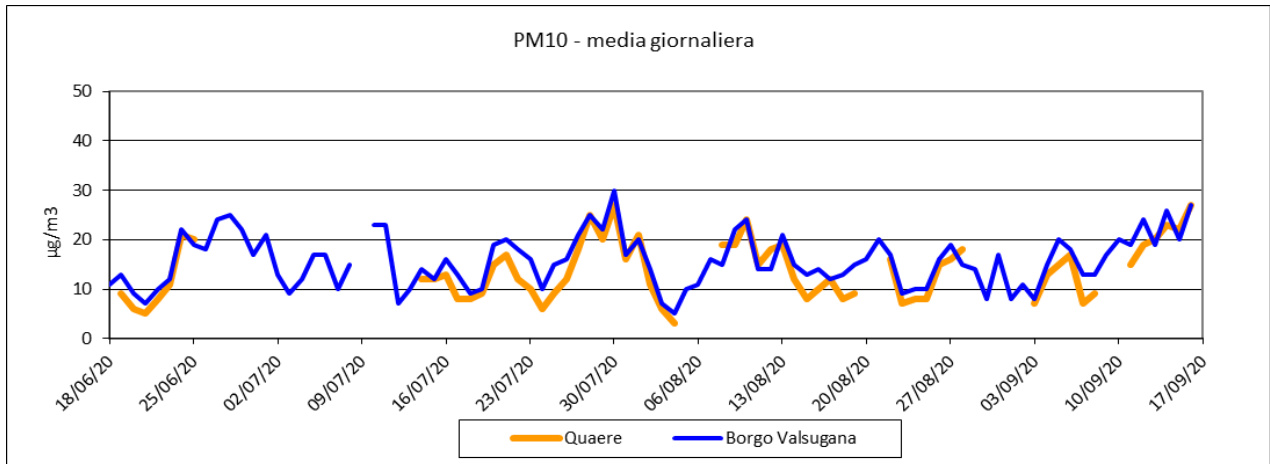

(media di 14  $\mu\text{g}/\text{m}^3$ ) ed in particolare presso la centralina di Borgo Valsugana, posizionata nello stesso fondovalle (15  $\mu\text{g}/\text{m}^3$ ).

Figura 24: andamento medie giornaliere PM 10 misurate a Quare di Levico Terme e Borgo Valsugana