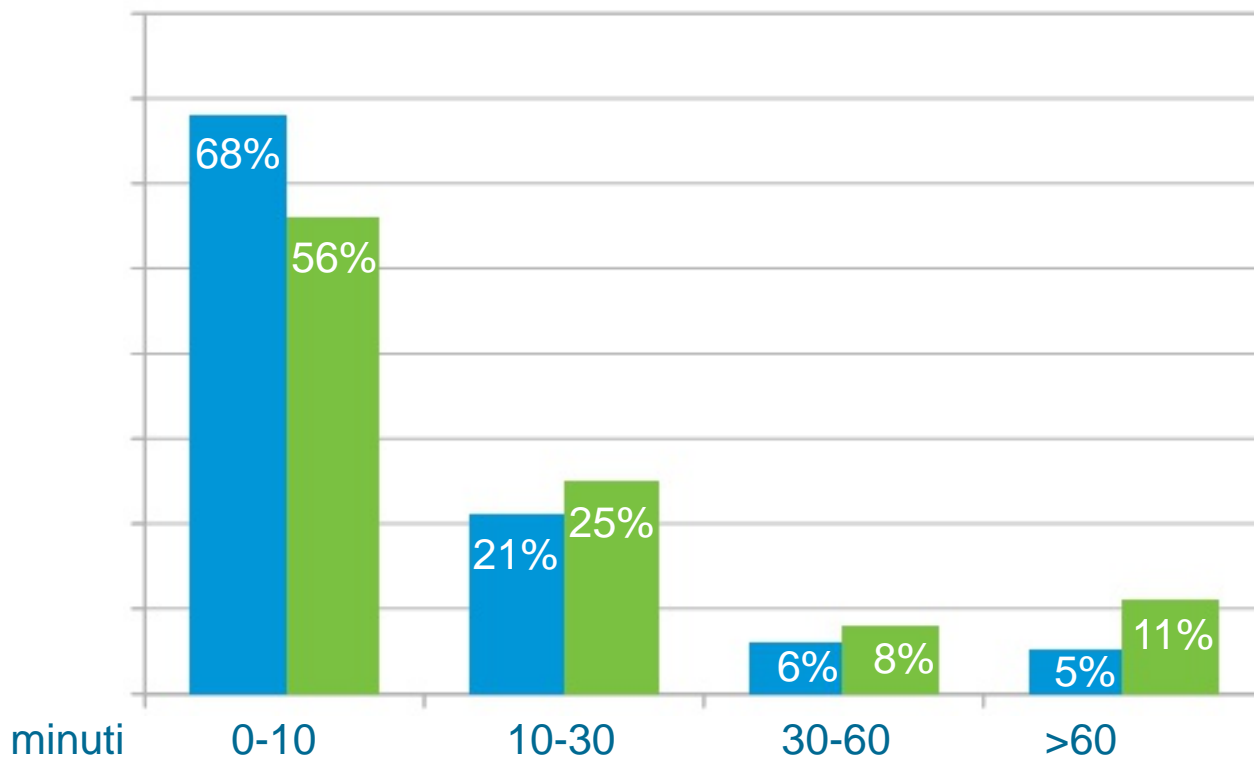

# Se sì, a che età l'hai avuto?

1272  
risposte

# Pensi che usare il telefono faccia male alla salute?

834  
risposte

# Quanti minuti circa di telefonate fai e ricevi al giorno?

età 11-14    età 15-20

1285  
risposte

# Quanti messaggi circa (sms, mms, whatsapp) invii e ricevi al giorno?

1283  
risposte

età 11-14    età 15-20