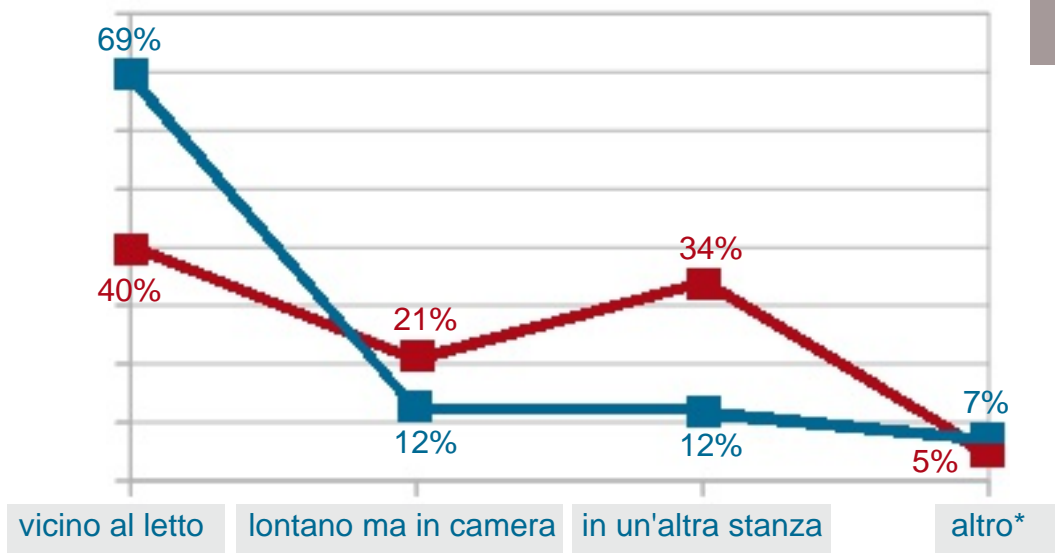

# Dove lo tieni quando lo porti con te?

*altro	età 11-14 / 15-20	
altre persone	7%	0%
casa	10%	0%
dove capita	10%	0%
dove è più utile	7%	0%
in mano	56%	67%
marsupio	10%	11%
manica giacca	0%	11%
nel seno	0%	11%

929  
risposte

# Dove lo riponi quando dormi?

■ età 11-14  
■ età 15-20

929  
risposte

*altro	età 11-14 / 15-20	
dove lo dimentico	3%	0%
in carica	5%	0%
in un cassetto	5%	0%
lontano da me	13%	11%
per terra	3%	11%
sopra/sotto il letto	11%	17%
sotto il cuscino	37%	44%
sulla scrivania	23%	17%