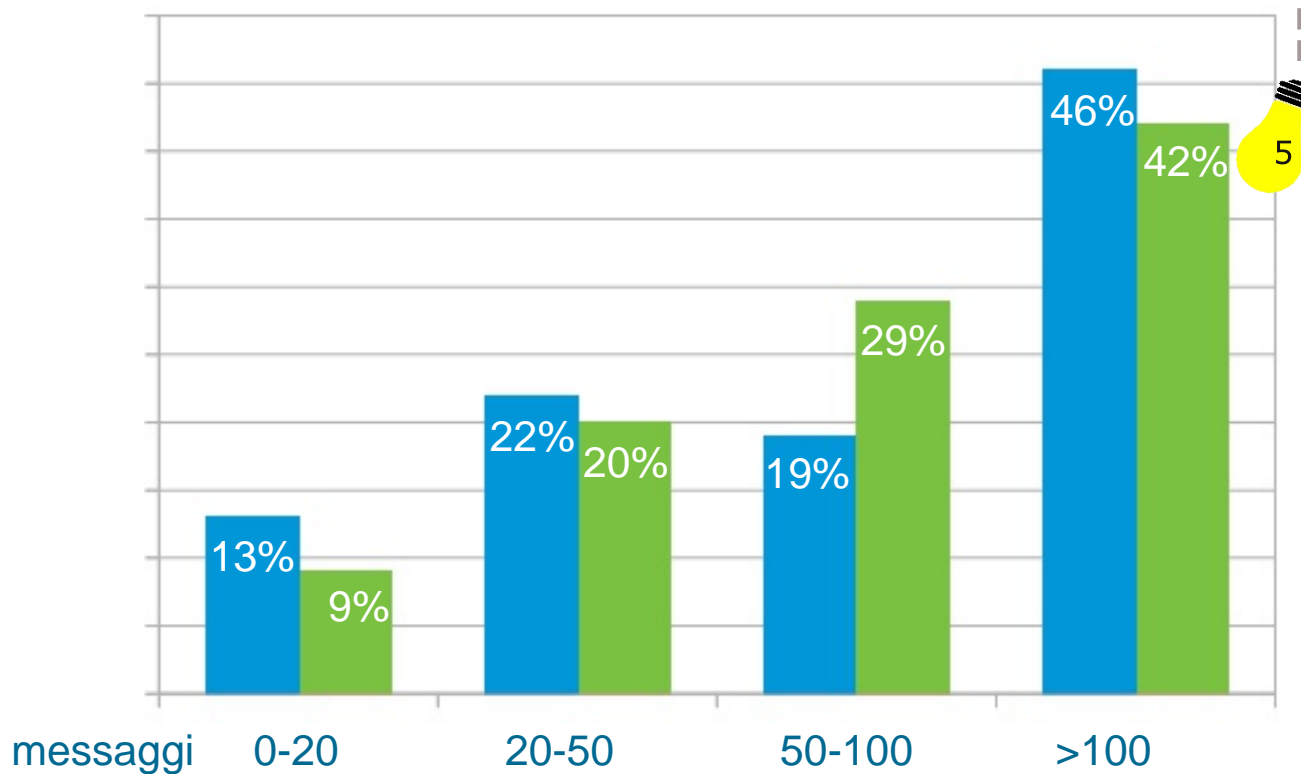

# Se sì, a che età l'hai avuto?

1272  
risposte

# Quanti minuti circa di telefonate fai e ricevi al giorno?

età 11-14    età 15-20

1285  
risposte

# Quanti messaggi circa (sms, mms, whatsapp) invii e ricevi al giorno?

1283  
risposte

età 11-14    età 15-20