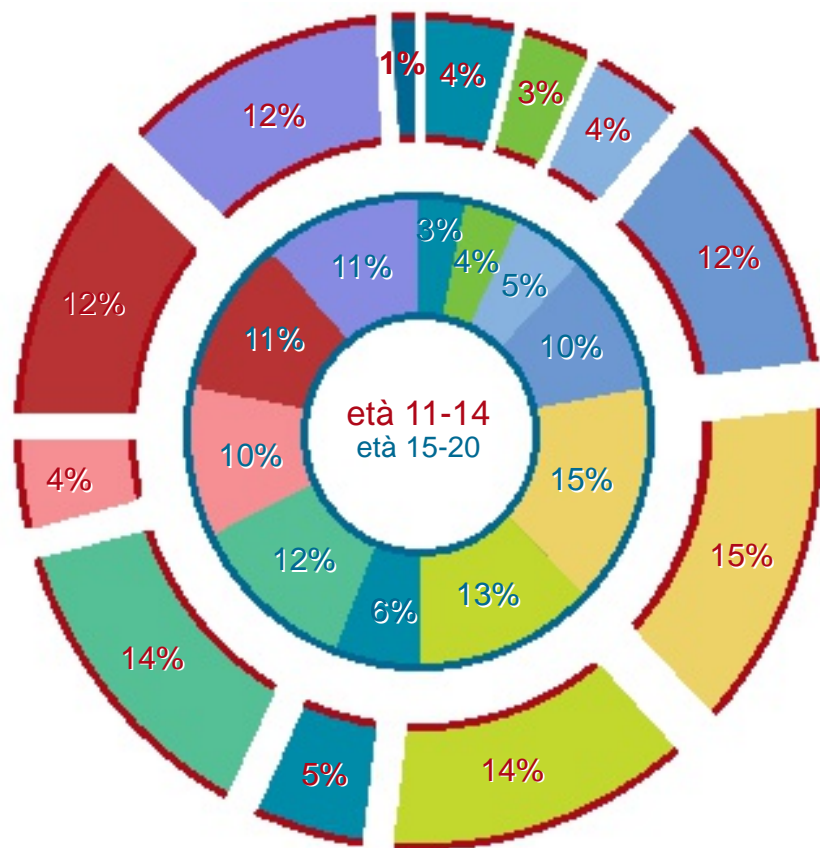

Per cosa usi il telefono oltre che per telefonare/messaggi?

- niente altro
- altro*
- leggere
- meteo
- videogiochi
- musica
- internet
- email
- chat
- facebook
- foto
- film video

*altro	età 11-14 / 15-20	
acquisti	1%	0%
calcolatrice/sveglia	2%	0%
cultura	3%	6%
instagram	46%	38%
youtube	7%	2%
skype	1%	4%
social	27%	26%
twitter	3%	0%
whatsapp	10%	24%