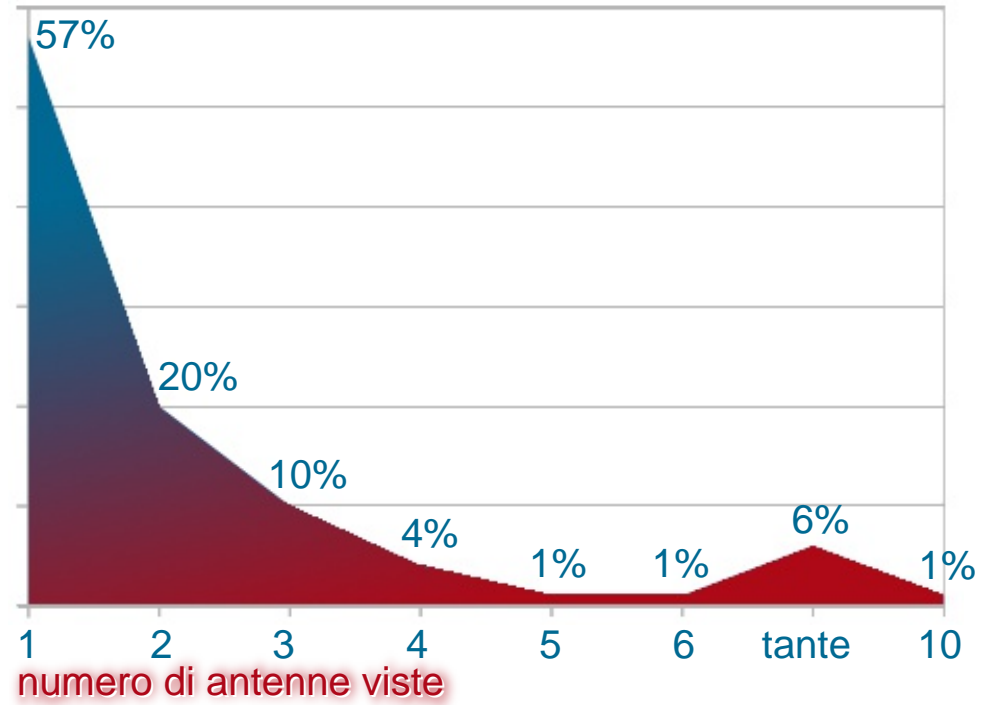

Se sì, quante ne vedi?

146
risposte