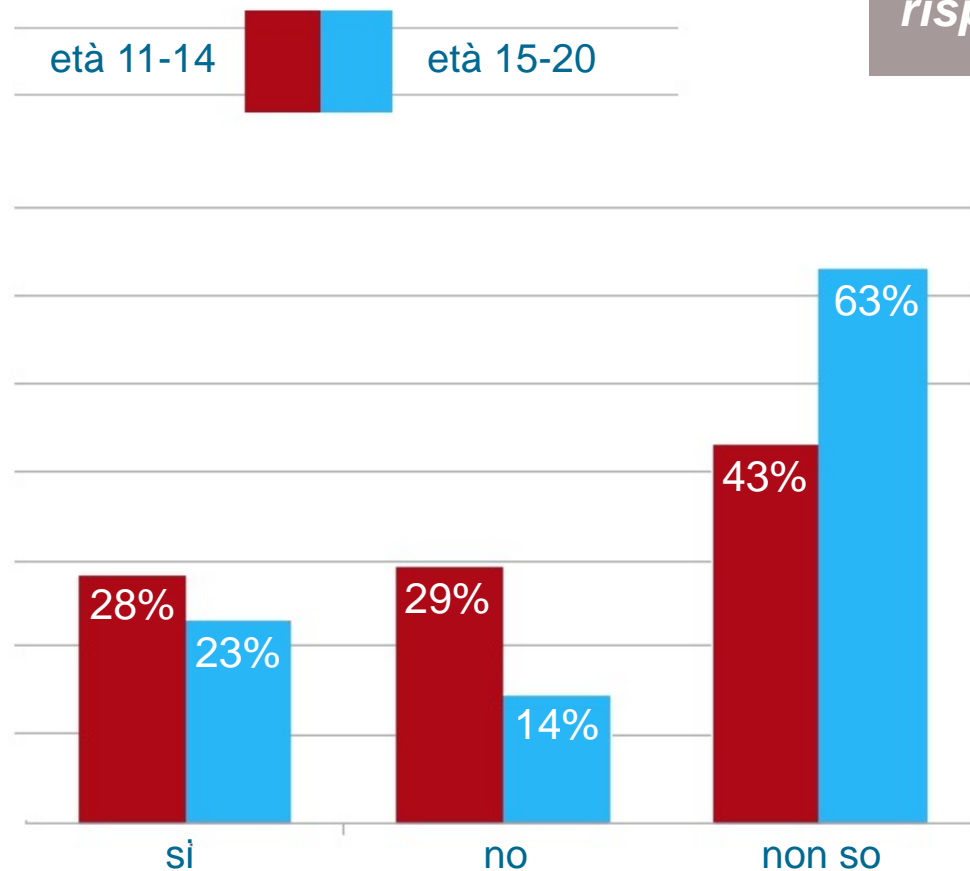

# Dove lo riponi quando dormi?

■ età 11-14  
■ età 15-20

929  
risposte

*altro	età 11-14 / 15-20	
dove lo dimentico	3%	0%
in carica	5%	0%
in un cassetto	5%	0%
lontano da me	13%	11%
per terra	3%	11%
sopra/sotto il letto	11%	17%
sotto il cuscino	37%	44%
sulla scrivania	23%	17%

# Usi il telefono anche all'interno di automobili, autobus, treni?

1289  
risposte

# Presso la tua abitazione ci sono antenne per il servizio telefonico?

1317  
risposte

età 11-14

età 15-20