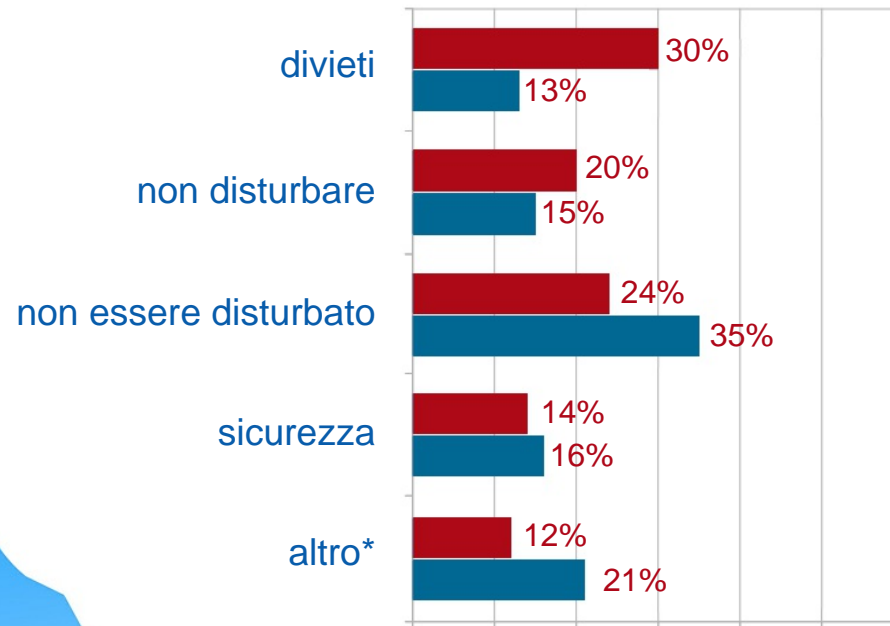

# Quanti messaggi circa (sms, mms, whatsapp) invii e ricevi al giorno?

1283  
risposte

età 11-14    età 15-20

# Spegni mai il telefono/modalità aereo?

1283  
risposte

6

APPA

# Se lo spegni/modalità aereo, perchè lo fai?

■ età 11-14  
■ età 15-20

1283  
risposte

7

*altro	età 11-14 / 15-20	
imposizione altrui	11%	9%
mi disturba	3%	2%
non funziona	2%	2%
non lo uso	15%	11%
per caricarlo	3%	17%
risparmiare batteria	32%	31%
rispetto	2%	0%
salute	23%	17%
in aereo	9%	11%