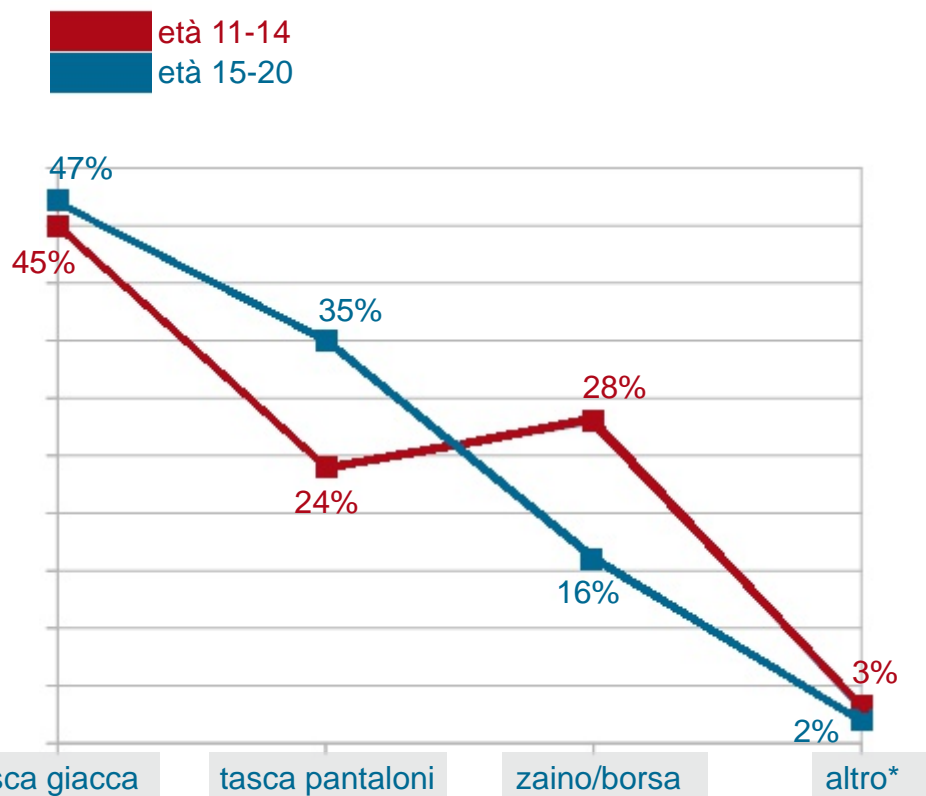

# Se lo spegni/modalità aereo, perchè lo fai?

■ età 11-14  
■ età 15-20

1283  
risposte

7

*altro	età 11-14 / 15-20	
imposizione altrui	11%	9%
mi disturba	3%	2%
non funziona	2%	2%
non lo uso	15%	11%
per caricarlo	3%	17%
risparmiare batteria	32%	31%
rispetto	2%	0%
salute	23%	17%
in aereo	9%	11%

# Per cosa usi il telefono oltre che per telefonare/messaggi?

- niente altro
- altro\*
- leggere
- meteo
- videogiochi
- musica
- internet
- email
- chat
- facebook
- foto
- film video

*altro	età 11-14 / 15-20	
acquisti	1%	0%
calcolatrice/sveglia	2%	0%
cultura	3%	6%
instagram	46%	38%
youtube	7%	2%
skype	1%	4%
social	27%	26%
twitter	3%	0%
whatsapp	10%	24%

# Dove lo tieni quando lo porti con te?

*altro	età 11-14 / 15-20	
altre persone	7%	0%
casa	10%	0%
dove capita	10%	0%
dove è più utile	7%	0%
in mano	56%	67%
marsupio	10%	11%
manica giacca	0%	11%
nel seno	0%	11%

# Dove lo riponi quando dormi?

■ età 11-14  
■ età 15-20

929  
risposte

*altro	età 11-14 / 15-20	
dove lo dimentico	3%	0%
in carica	5%	0%
in un cassetto	5%	0%
lontano da me	13%	11%
per terra	3%	11%
sopra/sotto il letto	11%	17%
sotto il cuscino	37%	44%
sulla scrivania	23%	17%