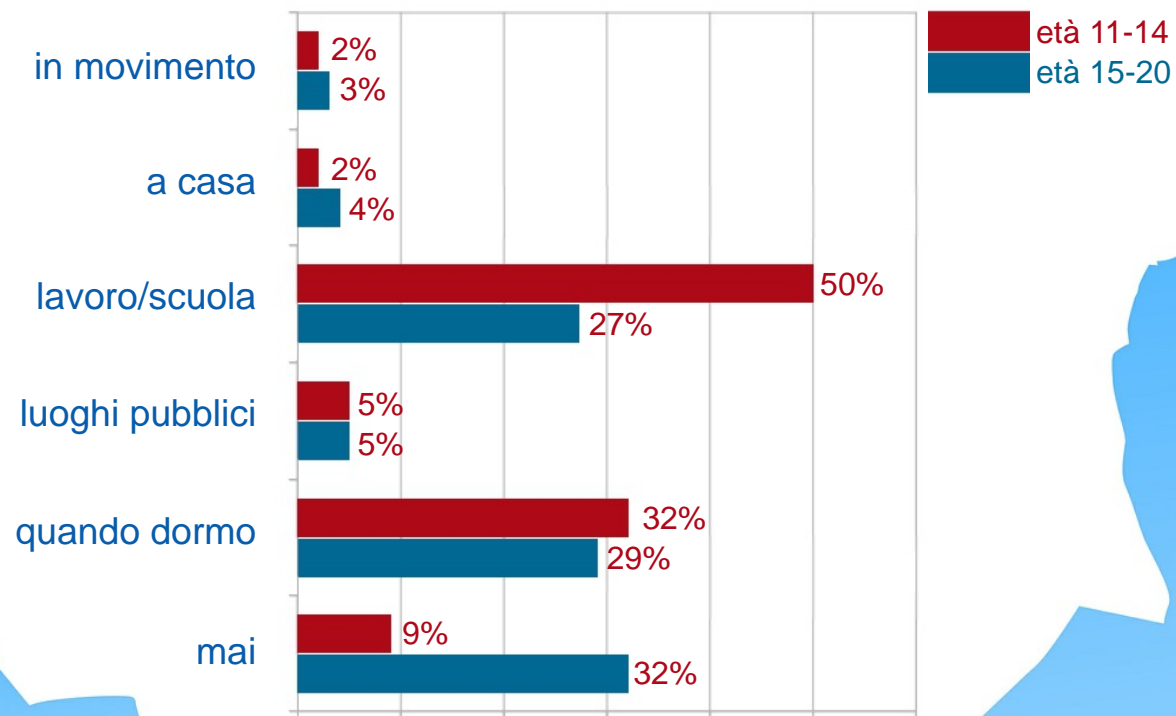

Spegni mai il telefono/modalità aereo?