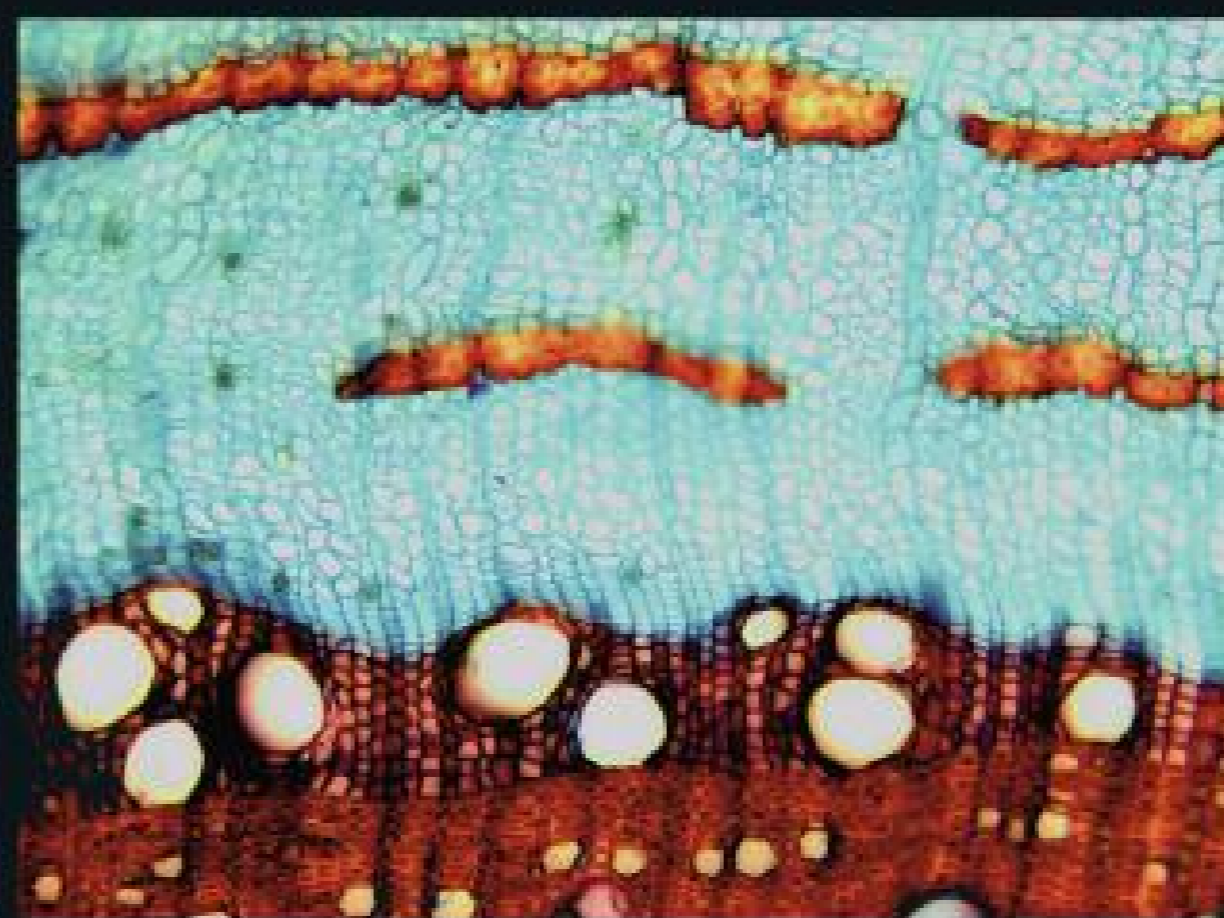

AMBIENTE

CASTAGNO

CHESTNUT ENVIRONMENT

Mostra itinerante Travelling exhibition

11 Luglio - 27 Novembre 2015
Villino Campi - Riva del Garda

Provincia autonoma di Trento
Assessorato alle infrastrutture e all'ambiente
Dipartimento territorio, agricoltura, ambiente e foreste